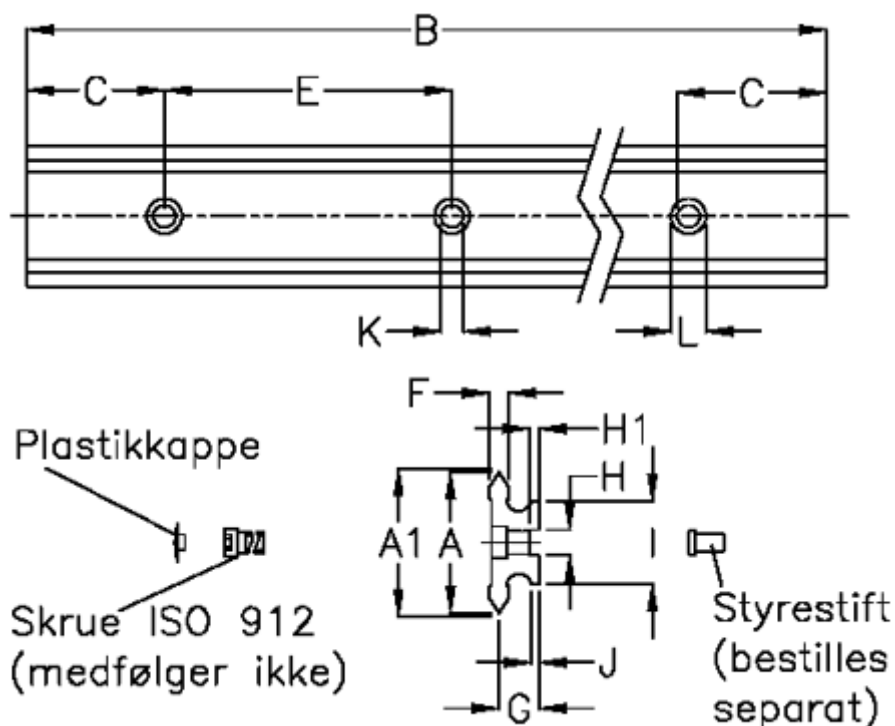

Varenummer: 05712104856
 Beskrivelse: Hepco GV3 profilskinne NL 76 L4856 P3
 med forsænkede huller

Mål

A	= 76	G	= 19.7	vægt kg/1000 = 10.00
A1	= 77.58	H	= 15	
B	= 4856	H1	= 5.0	
C	= 88.0	I	= 50.4	
E	= 180	J	= 4.80	
F	= 9.43	K	= 14.0	
For leje	= J54	L	= 20 x 12	
For styrestift	= SDP15	Præcisionstype	= P3	